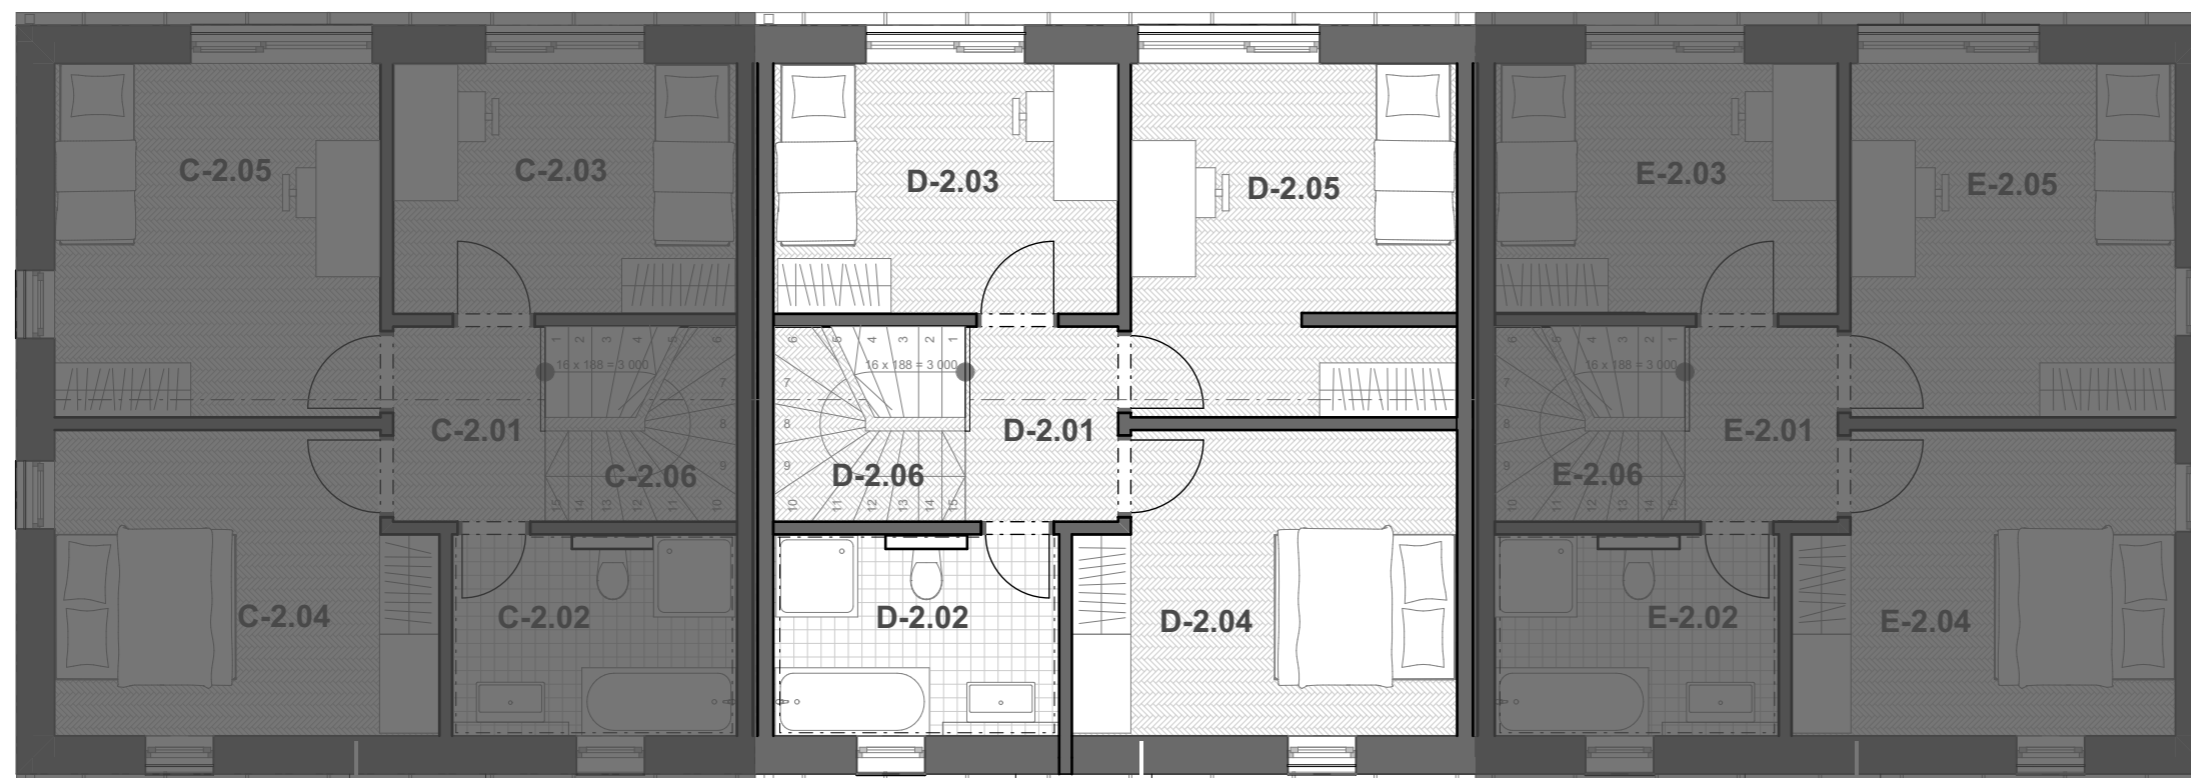

**Tabulka místností 1.NP**

Č.	Název místnosti	Plocha (m2)
D-1.01	CHODBA	6,50
D-1.02	ŠATNA	7,69
D-1.03	TECHNICKÁ MÍSTNOST	5,28
D-1.04	WC	1,39
D-1.05	OBÝVACÍ POKOJ, KUCHYNĚ	28,61

PŮDORYS PŘÍZEMÍ

**Tabulka místností 2.NP**

Č.	Název místnosti	Plocha (m2)
D-2.01	CHODBA	3,61
D-2.02	KOUPELNA	7,02
D-2.03	POKOJ	10,43
D-2.04	LOŽNICE	13,45
D-2.05	POKOJ	13,96
D-2.06	SCHODIŠTĚ	4,52

PŮDORYS PODKROVÍ